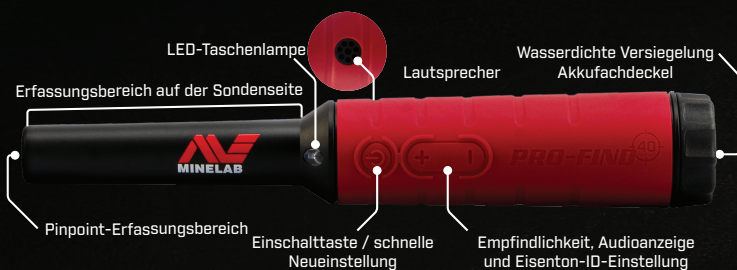

PRO-FIND 40 – Tiefer, schneller, härter.

ERHÖHTE TIEFE

Fein abgestimmte Algorithmen und Schaltkreise sorgen für eine solide Steigerung der Erkennungstiefe um 10 %* und machen PRO-FIND 40 zum tiefsten und genauesten Ortungsgerät von Minelab.

EINSTELLBARE EMPFINDLICHKEIT

Fünf Empfindlichkeitsstufen ermöglichen Ihnen eine präzise Einstellung für maximale Tiefe und minimale Geräusche bei allen Bodenbedingungen.

WASSERDICHT

Robustes, wasserdichtes Design – ideal für die Ortung an Stränden und Flüssen. Der perfekte Begleiter für einen wasserdichten Melder.

HOHE SICHTBARKEIT – MIT VERLUSTALARM

Der leuchtend rote Handgriff und die Verlustalarmfunktion des PRO-FIND 40 Pinpoint erleichtern das Auffinden Ihres vergessenen PRO-FIND 40.

EISENHALTIGER TON-ID

Zwei unterschiedliche Antworten helfen Ihnen, Eisenschrott von nicht eisenhaltigen Schätzen zu unterscheiden.

DIF DIF-TECHNOLOGIE

DIF reduziert die Interferenzen mit einem laufenden Melder erheblich, wenn PRO-FIND 40 ausgeschaltet ist.

Technische Spezifikation

Schlüsseltechnologien	VLF, DIF
Zielidentifikation	Eisenhaltiger Ton-ID
Empfindlichkeit	Einstellbar (5 Stufen)
Wasserdicht	Wasserdicht bis 3 m (10 ft)
Schnelle Rückkehr	Ja
Audioanzeige	Ein, aus
Vibrationsindikator	Ein, aus
LED-Taschenlampe	Ja
Akku	9V PP3 (im Lieferumfang enthalten)
Akkulebensdauer	20 Stunden nominell
Länge	247 mm (9,7 Zoll)
Gewicht	188 g (6,6 oz), ohne Akku 234 g (8,3 oz) mit Akku
Zubehör	Holster, Schlüsselband
Garantie	24 Monate